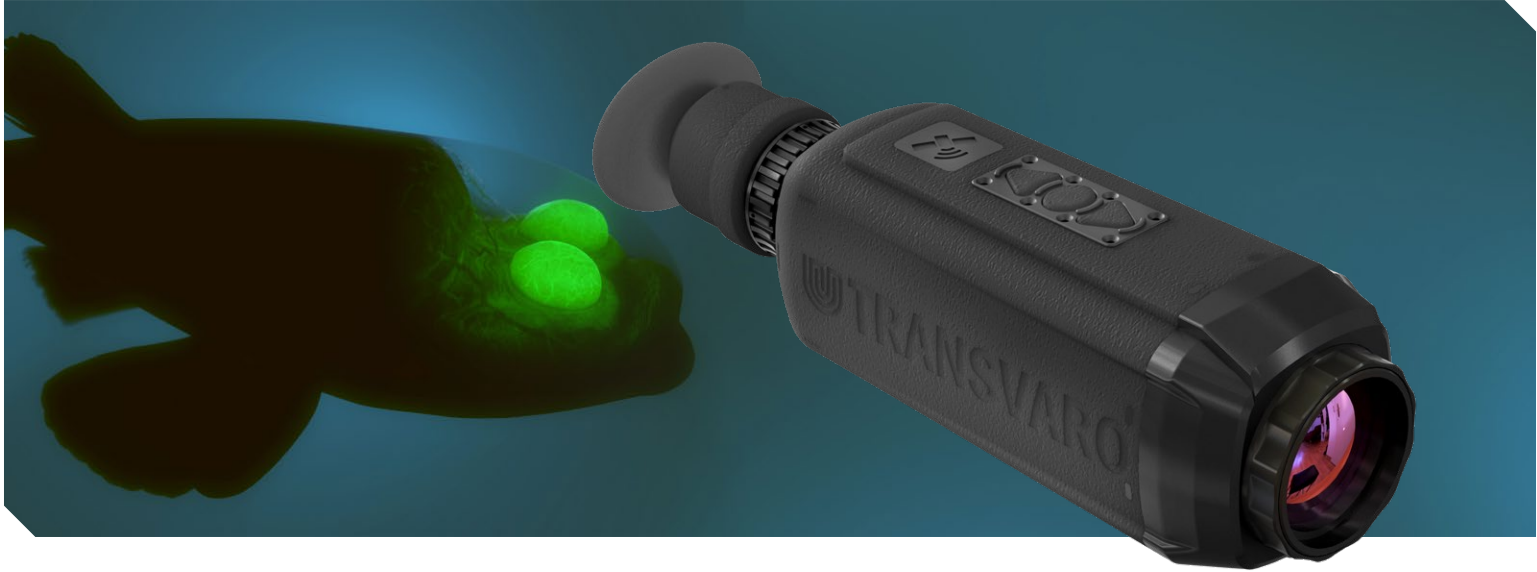

TV/TMG EL TİPİ TERMAL KAMERA

TV/TMG EL TİPİ TERMAL KAMERA

Genel Özellikler

Transvaro El Tipi Termal Kamera (stand-alone) kullanım için tasarlanmıştır.

- Kompakt tek elle kullanım
- 4x zoom özelliği
- 8GB dahili hafıza
- Görüntü kaydı ve kablosuz görüntü aktarımı
- Canlı videoyu Wifi üzerinden aktarabilme
- Video oynatma sırasında görüntü kaydı
- Video ve fotoğraflara tarih ve zaman desteği
- Dahili GPS anteni
- Şarj, video ve dosya transfer desteği
- 6 saate kadar pil ömrü
- Değiştirilebilir ve şarj edilebilir pil
- Dahili pusula
- IP67 sızdırmazlık

FOV: 7,3°x5,9°

800g

215mm x 78mm x 70mm

GPS

-10°C ile + 40°C

Fotoğraf & Video Kayıt

IP67

4,5 saat

WIFI

4X Büyütme

TV/TMG EL TİPİ TERMAL KAMERA

Kullanım Şekli		Görüntü Aktarım Modunda
Ürün Modeli		TMG
OPTİK ÖZELLİKLER	Görüş Açısı	7,3°x5,9°
	Optik Büyütme	4X
	Tespit Mesafesi	700 m
DEDEKTÖR ÖZELLİKLERİ	Teknoloji	Soğutmasız
	Çözünürlük	640x512
	Çalışma Bandı	LWIR (8-14µm)
	Piksel Adımı	12µm
	Azami NETD (F1.0 Lens ile)	<50mK
	Resim Oranı	En az 25 Hz
	Polarite	Sıcak Beyaz, Soğuk Beyaz
	Renk Paletleri	Gri tonlamalı
GENEL ÖZELLİKLER	Görüntü İşleme	Sayısal Gürültü Azaltma, Sayısal Detay Geliştirme, Hatlandırma
	Çoklu Ortam	Resim ve Video Kaydı
	Pil Sayısı, Tipi	1 adet 21700 pil 1 adet yedek Toplam 2 adet
	Şarj Ömrü (Normal Kullanım)	4,5 saat
	Renk	Vida, kapak, düğme, Aksesuarlar vb kısımlar farklı koyu renklerde olabilir.
	Gövde Malzeme	Alüminyum 7075-T6
	OLED Çözünürlük	1280x1024
	OLED Tipi	Renkli
	Cihaz Ölçüleri (Boy x En x Yükseklik) (mm)	215x78x70
	Cihaz ve Monte Hamili Toplam Ağırlığı (Aksesuarlar Hariç)	<800g
	Video Çıkış	HDMI
	Dosya Transfer	USB Kablo ve mikro SD kart
	Kablosuz Görüntü Aktarımı	WIFI
	Video Çıkış Çözünürlüğü	1280x1024
ÇEVRE KOŞULLARI	Sızdırmazlık	IP67
	Çalışma Sic.	-10°C ile + 40°C arasında
	Depolama Sic.	-20°C ile + 50°C arasında